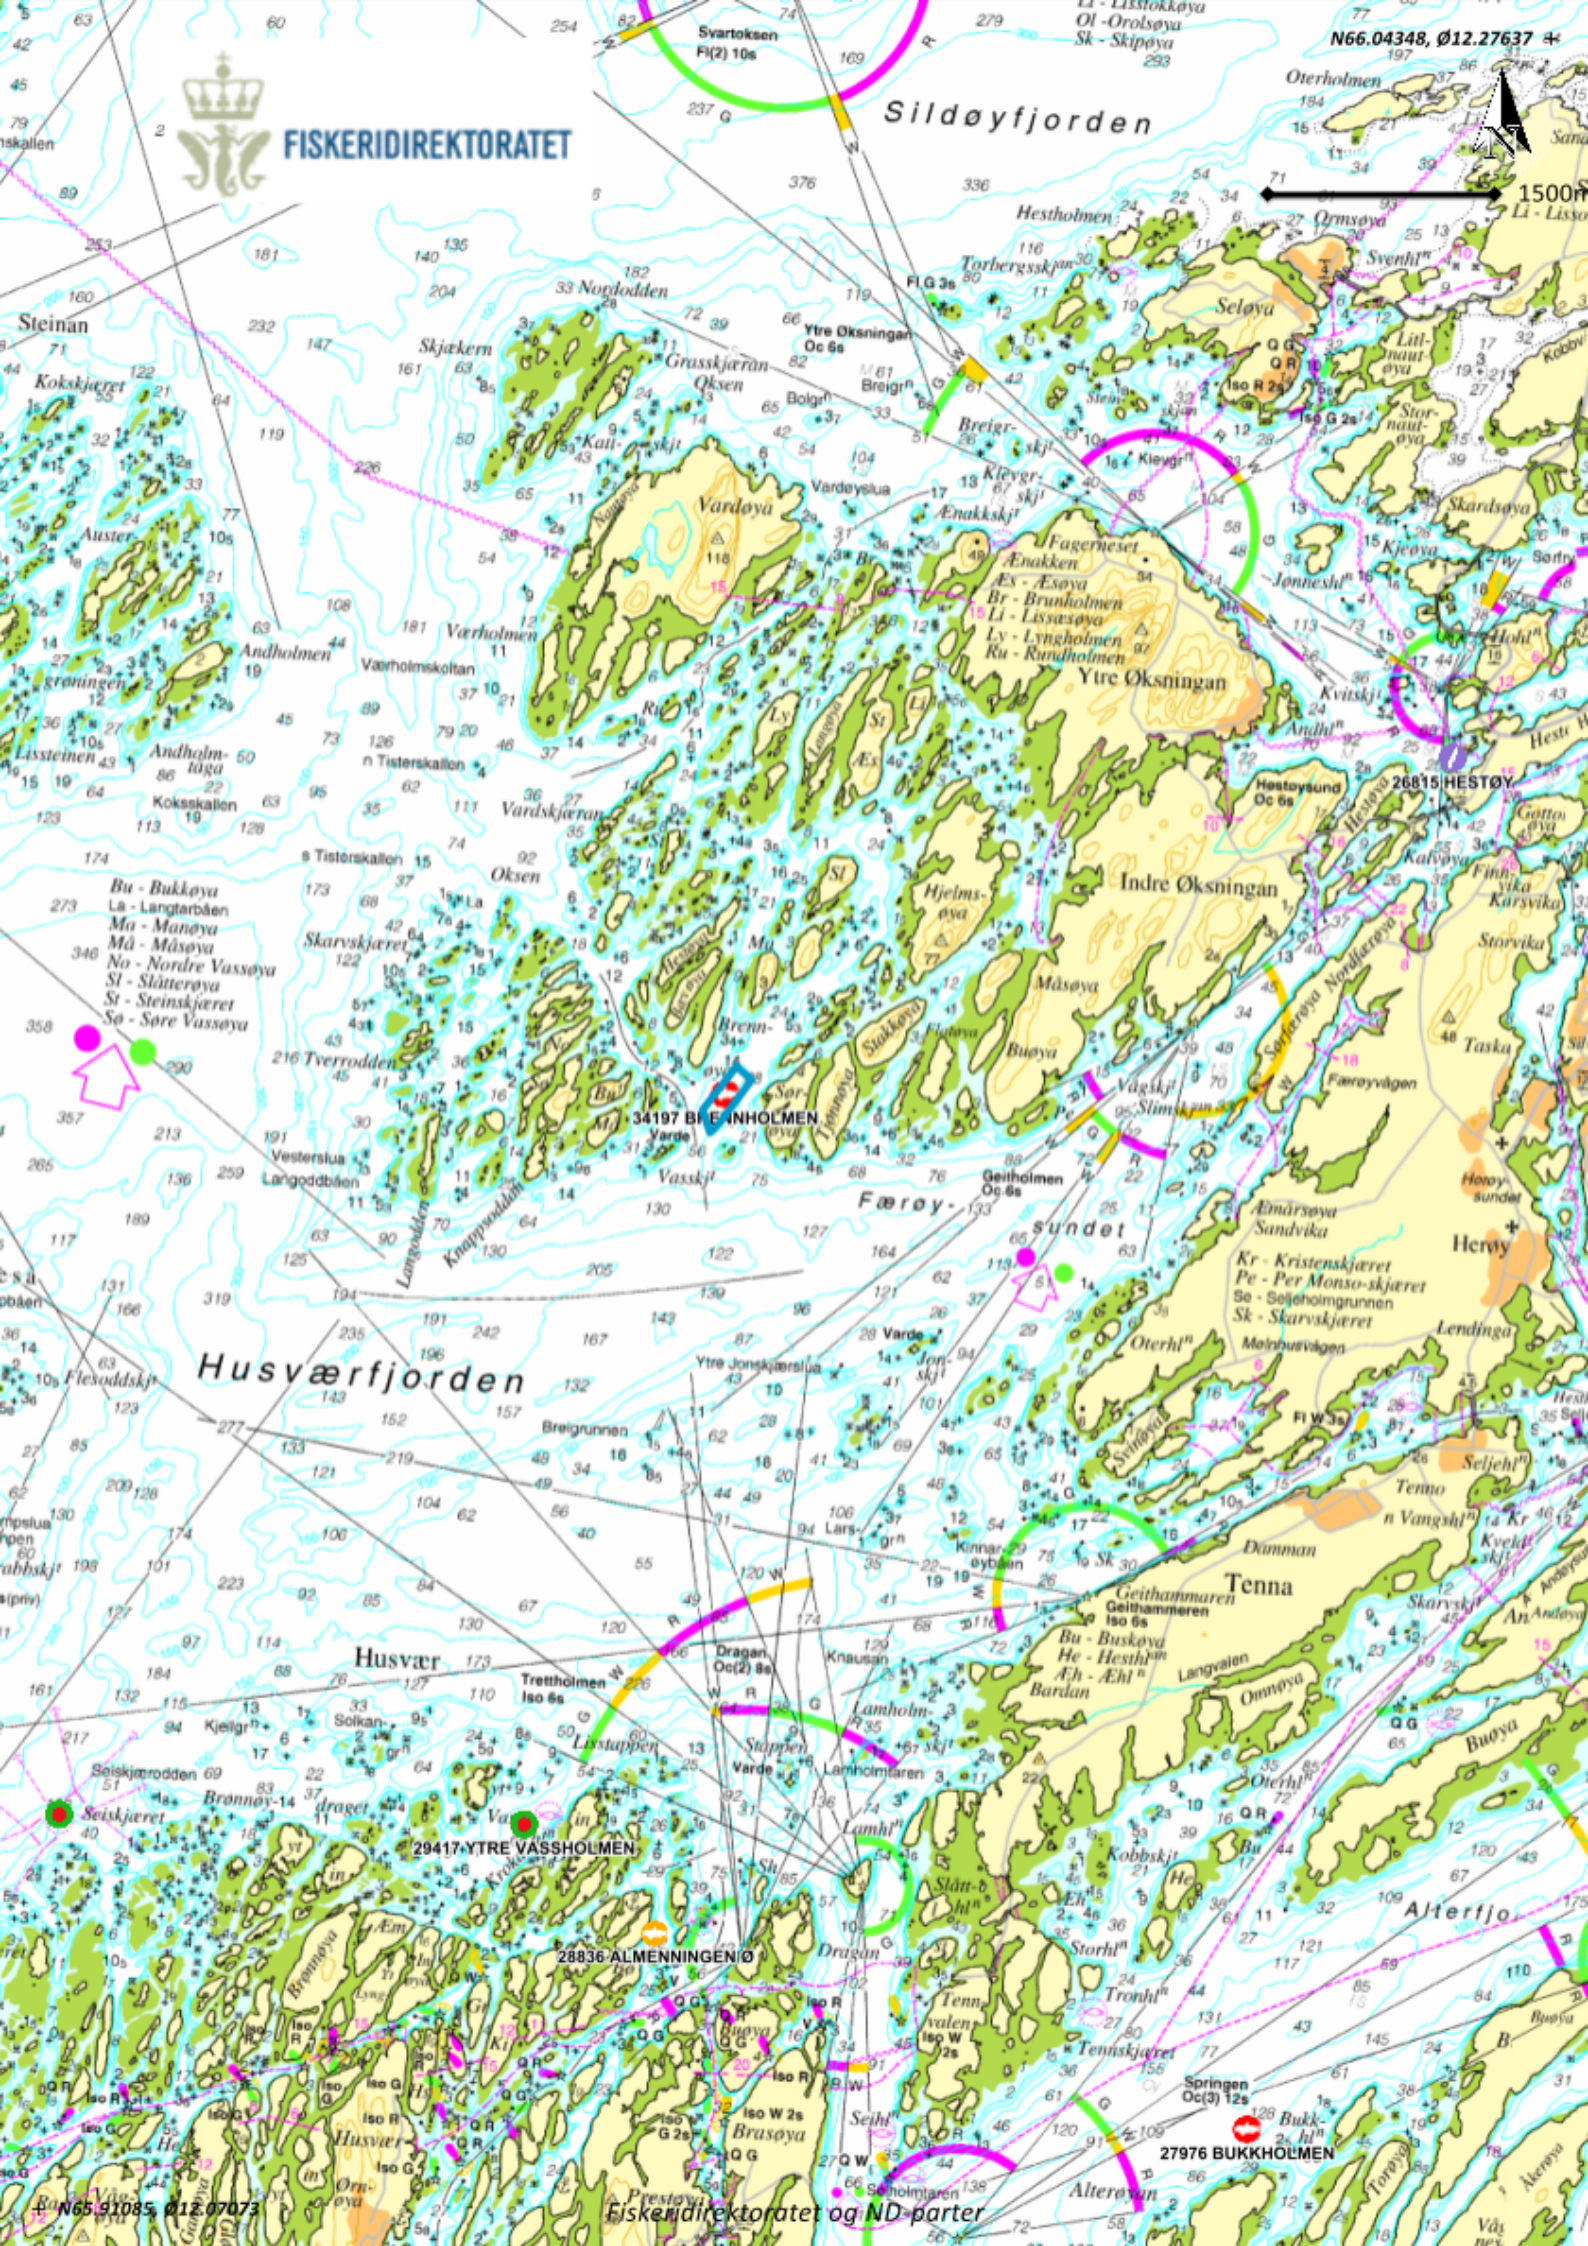

FISKERIDIREKTORATET

N66.04348, Ø12.27637

1500
LI - Lissø

Husværfjorden

Sildøyfjorden

Husvær

Tenna

N65.91085, Ø12.07073